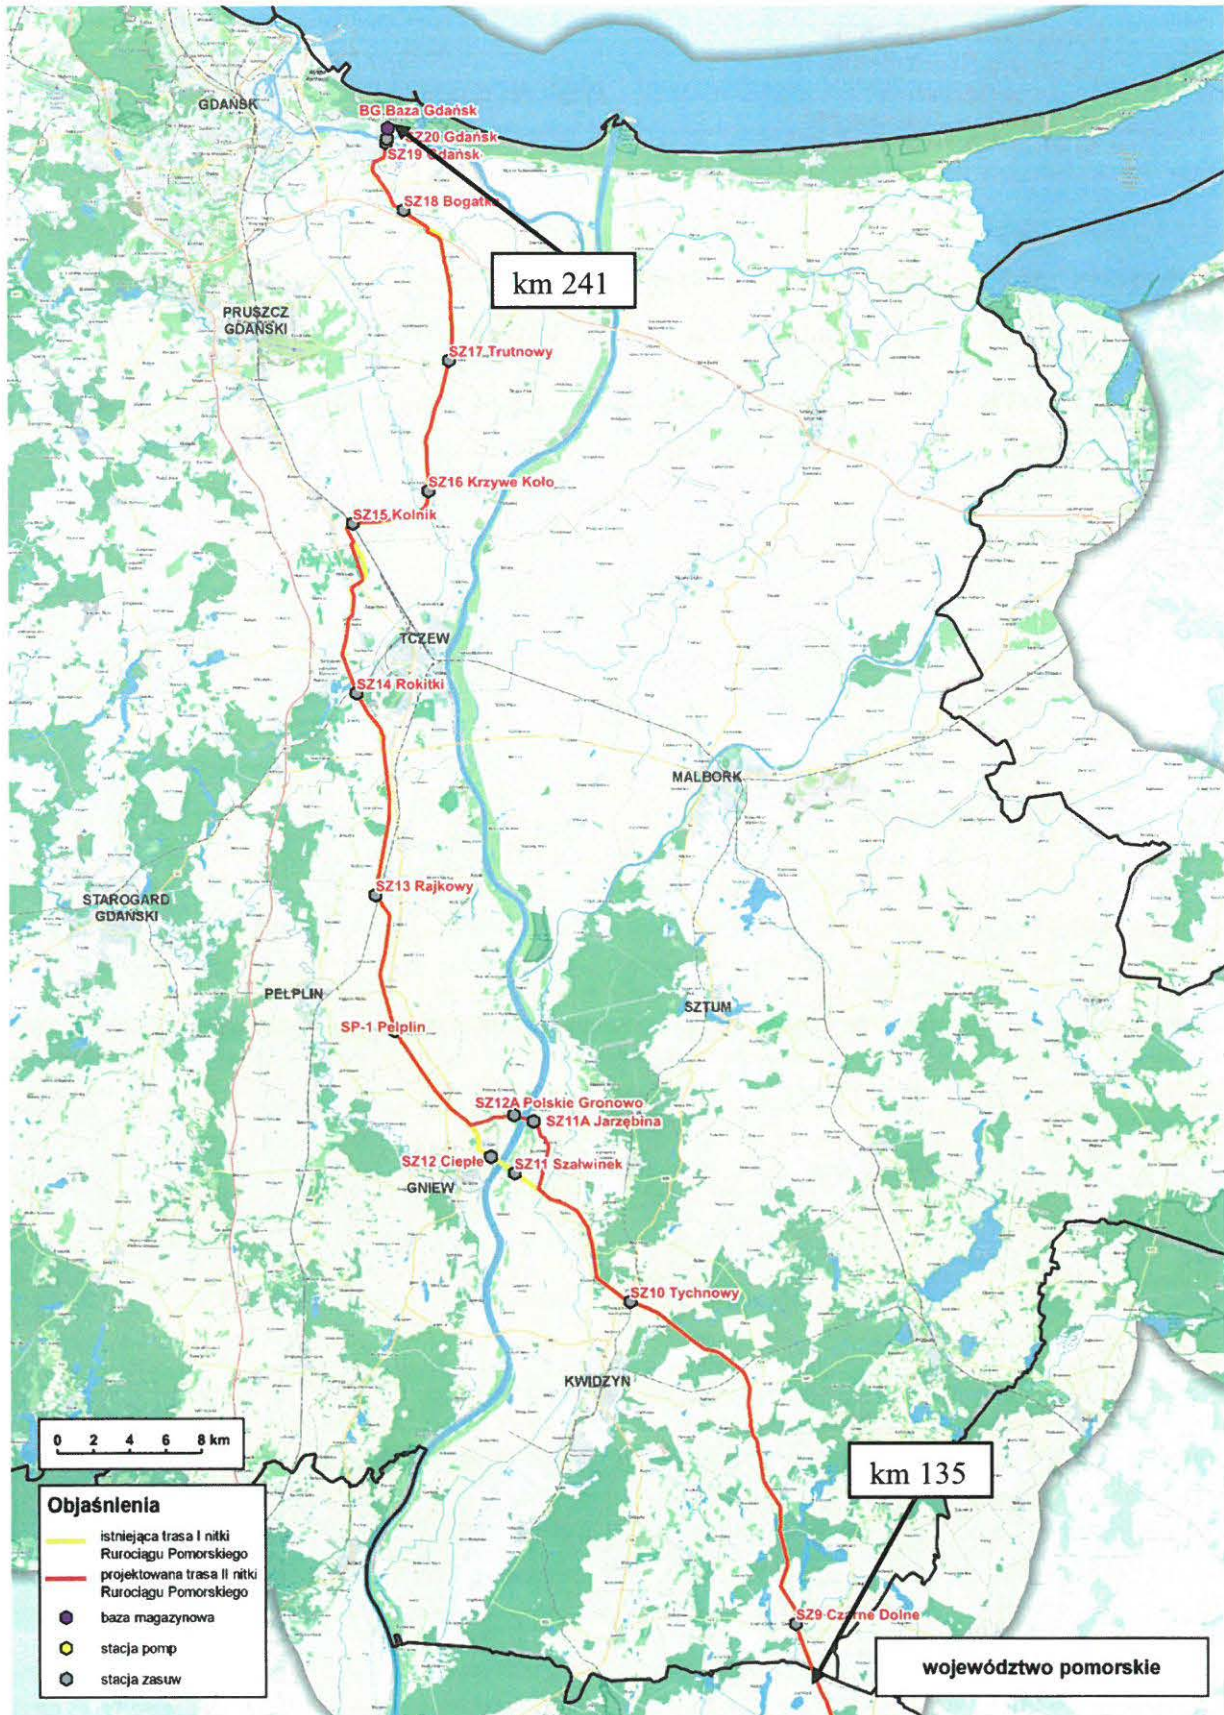

Budowa rurociągu ropy naftowej Gdańsk - Płock wraz z infrastrukturą niezbędną do jego obsługi” - tzw. II nitka Rurociągu Pomorskiego

mapa w skali zapewniającej czytelność przedstawionych danych, z zaznaczonym przewidywanym terenem, na którym będzie realizowane przedsięwzięcie.