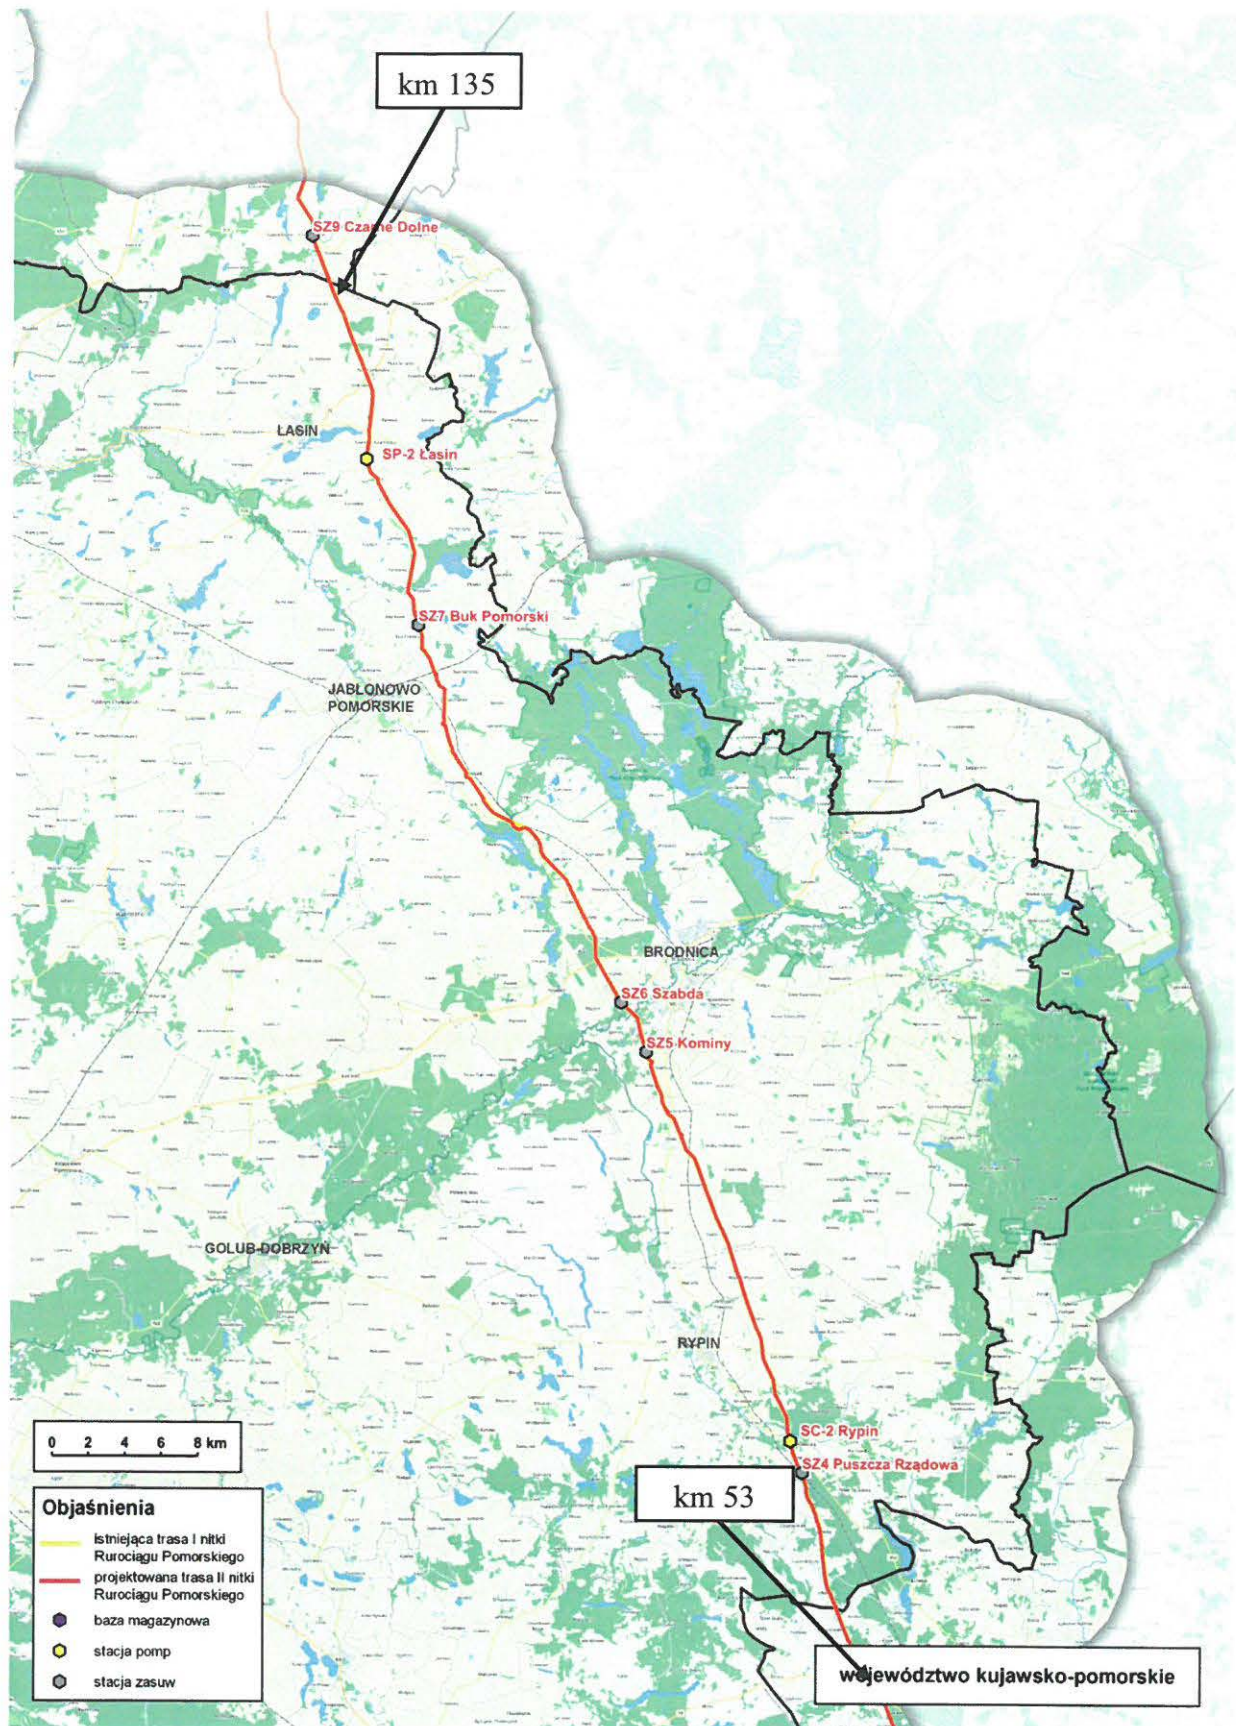

Rys. 2 Trasa planowanej II nitki RP w województwie kujawsko-pomorskim